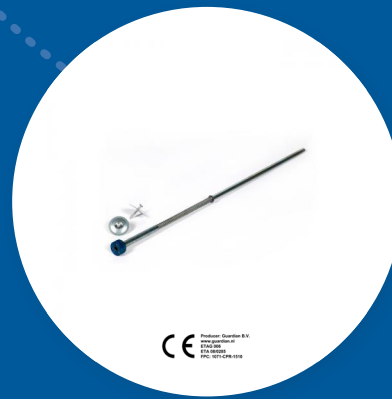

WOODSTICK

Hulpgereedschap voor rechtopstaand verwerken van SP40 + TS 5,2 combi en SP 50 + BS 6,8 combi

Toepassing met accu schroefmachine
Ergonomisch. Eenvoudig te hanteren

Lengte
570 mm

Aansluiting
10 mm aansluiting

Producten

ARTIKELCODE	OMSCHRIJVING	VERPAKKING
1412058	IT-BELT-L, GORDELTAS	1
1413011	BIT-PH2-TS-EXT, Schroefbit voor IT-TS-EXT	1
1413013	BIT-T25-TS-EXT, Schroefbit voor IT-TS-EXT	1
1413095	IT-TS-EXT, Woodstick	1

Bijhorende producten

TS 5,2 + SP 40

Torx-25 kop
S-Punt

Te verwerken met Woodstick