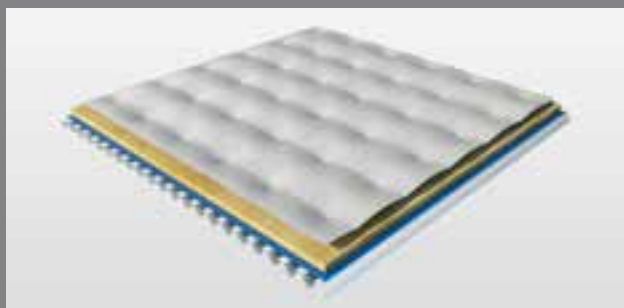

## Voordelen GuardianWeld™ veldbevestiging

Het principe van veldbevestiging wordt al geruime tijd toepast op de platte dakenmarkt en is gebaseerd op inductietechnologie. Door middel van deze technologie wordt de onderzijde van een dakmembraan aan speciaal ontwikkelde GuardianWeld™ drukverdeelpaten gelast waardoor doorboring van het dakmembraan niet nodig is.

### OVERLAPBEVESTIGING

1. Bevestiging afhankelijk van overlap
2. Verschillende dakmembraanbreedtes nodig
3. Aparte bevestiging van isolatielaag
4. Perforatie van dakmembraan
5. Meer en grotere overlappen dakmembranen
6. "Dichtmaken/afdekken" van het dak met dakmembraan afhankelijk van voortgang bevestiging dakmembraan
7. Meer bevestigingspunten

### VELDBEVESTIGING

1. Bevestiging onafhankelijk van overlap
2. Slechts één (brede) dakmembraanbreedte nodig
3. Geen aparte bevestiging van isolatielaag
4. Geen perforatie van dakmembraan
5. Minder en kleinere overlappen dakmembranen
6. "Dichtmaken/afdekken" van het dak met dakmembraan onafhankelijk van voortgang bevestiging dakmembraan
7. Minder bevestigingspunten