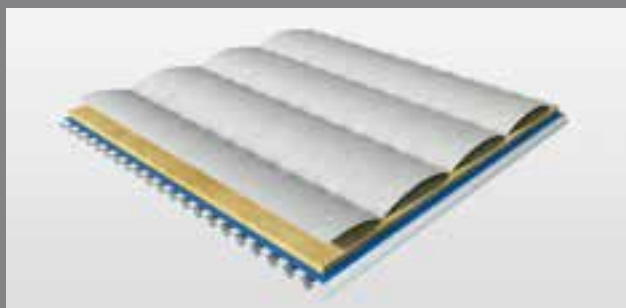

## Voordelen GuardianWeld™ veldbevestiging

Het principe van veldbevestiging wordt al geruime tijd toepast op de platte dakenmarkt en is gebaseerd op inductietechnologie. Door middel van deze technologie wordt de onderzijde van een dakmembraan aan speciaal ontwikkelde GuardianWeld™ drukverdeelpaten gelast waardoor doorboring van het dakmembraan niet nodig is.

### OVERLAPBEVESTIGING

1. Bevestiging afhankelijk van overlap
2. Verschillende dakmembraanbreedtes nodig
3. Aparte bevestiging van isolatielaag
4. Perforatie van dakmembraan
5. Meer en grotere overlappen dakmembranen
6. "Dichtmaken/afdekken" van het dak met dakmembraan afhankelijk van voortgang bevestiging dakmembraan
7. Meer bevestigingspunten